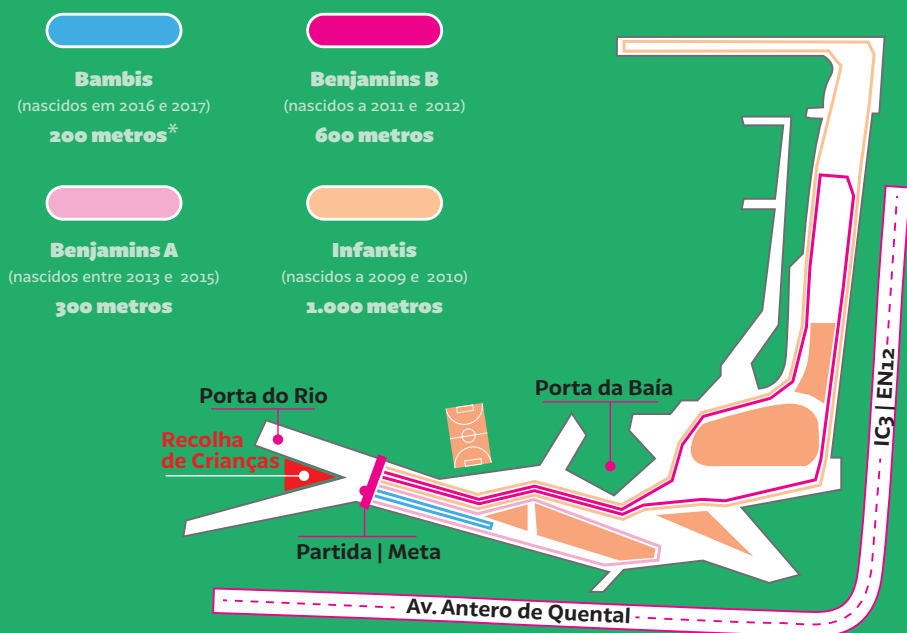

ESCALÕES & PERCURSOS