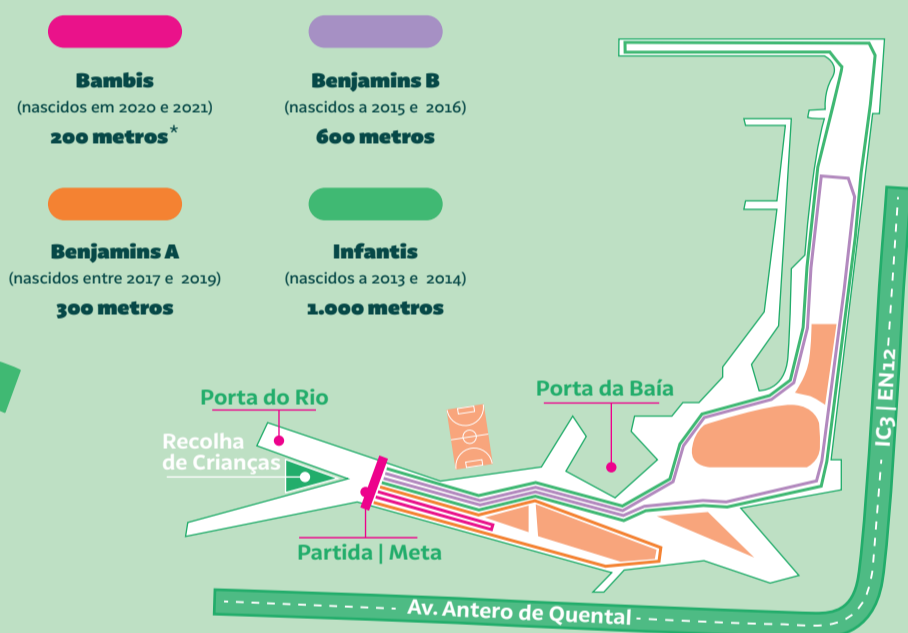

KIT DE PARTIDA

É composto por uma t-shirt técnica, dois dorsais (um para o atleta e outro para o Pai/Mãe/Tutor legal), alfinetes e ofertas diversas dos patrocinadores.

Todos os participantes da **CORRIDA MIÚDOS ALEGRO** terão no verso do seu dorsal os contactos do Pai/Mãe/Tutor legal. Confirme por favor se os seus dados estão corretos. Em caso de alteração de algum dado, deverá fazê-lo junto dos elementos da organização presentes na entrega dos kits de atleta.

ESCALÕES & PERCURSOS

*Nos Bambis, a criança poderá ser acompanhada por um adulto durante o percurso

RECOLHA DAS CRIANÇAS

O kit de partida das crianças inclui dois dorsais: um deverá ser colocado na parte da frente da t-shirt da criança; o outro ficará com o Pai/ Mãe/Tutor legal. No final da prova, as crianças deverão ser recolhidas pelo seu Pai/ Mãe/Tutor legal junto à meta (ver Mapa).